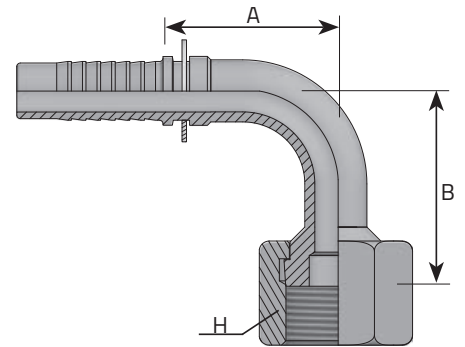

## ORFS FEMALE SWIVEL 90° ELBOW

FEMMINA 90° ORFS  
FEMELLE 90° ORFS  
DK 90° BOGEN ORFS UNF STIRNDICHTEND  
HEMBRA GIRATORIA A 90° ORFS

\* CRIMPED NUT  
DADO PINZATO

Code	Tube		Thread		Dimensions				Pressure	
	D.N.	Hose	Diam	T	t/1"	H	B	A	Bar	Psi
	Inch	mm	Inch		mm	mm	mm			
F90ORFS0406	-4	1/4"	6.4	9/16"	18	17	29.5	28	450	6526
F90ORFS0409	-4	1/4"	6.4	11/16"	16	22	30	28	450	6526
F90ORFS0411	-4	1/4"	6.4	13/16"	16	24	32	29.5	450	6526
F90ORFS0509	-5	5/16"	7.9	11/16"	16	22	29	29	350	5076
* F90ORFS0606	-6	3/8"	9.5	9/16"	18	19	44	32.5	445	6454
F90ORFS0609	-6	3/8"	9.5	11/16"	16	22	29	36	445	6454
F90ORFS0611	-6	3/8"	9.5	13/16"	16	24	32	34	445	6454
* F90ORFS0809	-8	1/2"	12.8	11/16"	16	22	51	40.5	415	6019
F90ORFS0811	-8	1/2"	12.8	13/16"	16	24	36	37.5	415	6019
F90ORFS0813	-8	1/2"	12.8	1"	14	30	39	39	415	6019
F90ORFS0814	-8	1/2"	12.8	1.3/16"	12	36	41	38	415	6019
F90ORFS1013	-10	5/8"	16	1"	14	30	43.5	51.5	350	5076
F90ORFS1014	-10	5/8"	16	1.3/16"	12	36	48	46.5	350	5076
F90ORFS1214	-12	3/4"	19	1.3/16"	12	36	49	56	350	5076
F90ORFS1215	-12	3/4"	19	1.7/16"	12	41	54	56.5	350	5076
* F90ORFS1614	-16	1"	25.4	1.3/16"	12	36	85	70	280	4061
F90ORFS1615	-16	1"	25.4	1.7/16"	12	41	59.5	74	280	4061
F90ORFS2021	-20	1.1/4"	31.8	1.11/16"	12	50	75.5	90	210	3046
F90ORFS2432	-24	1.1/2"	38.1	2"	12	60	84	99	185	2683